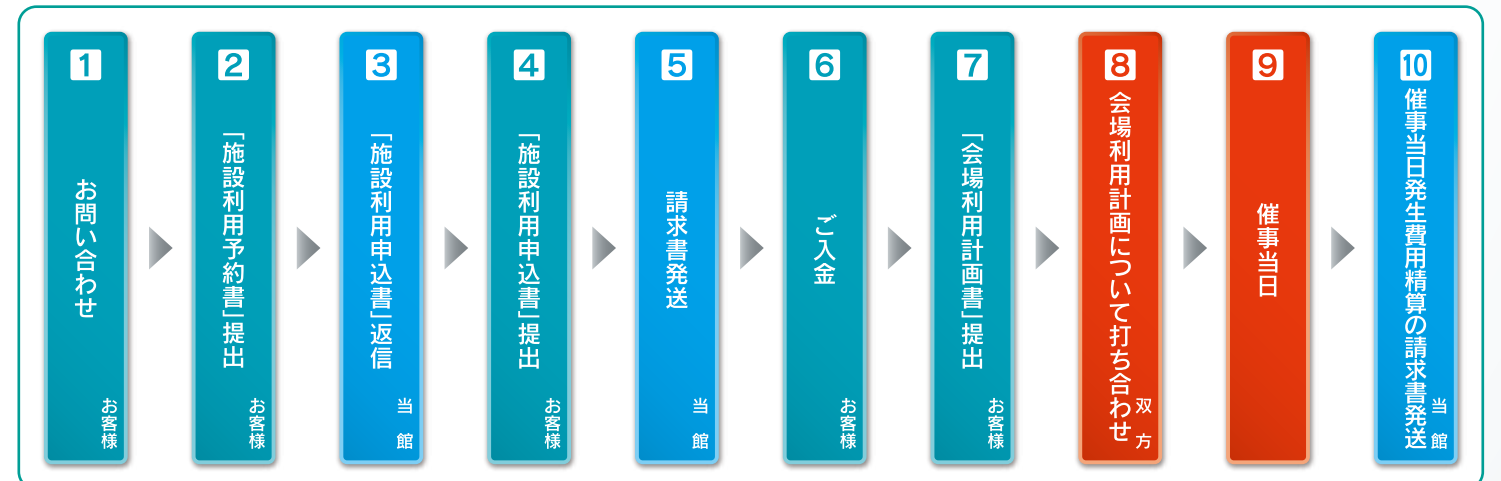

ご利用の流れ

※お申込みの受付開始時期はご利用施設によって異なります。まずはお問い合わせください。