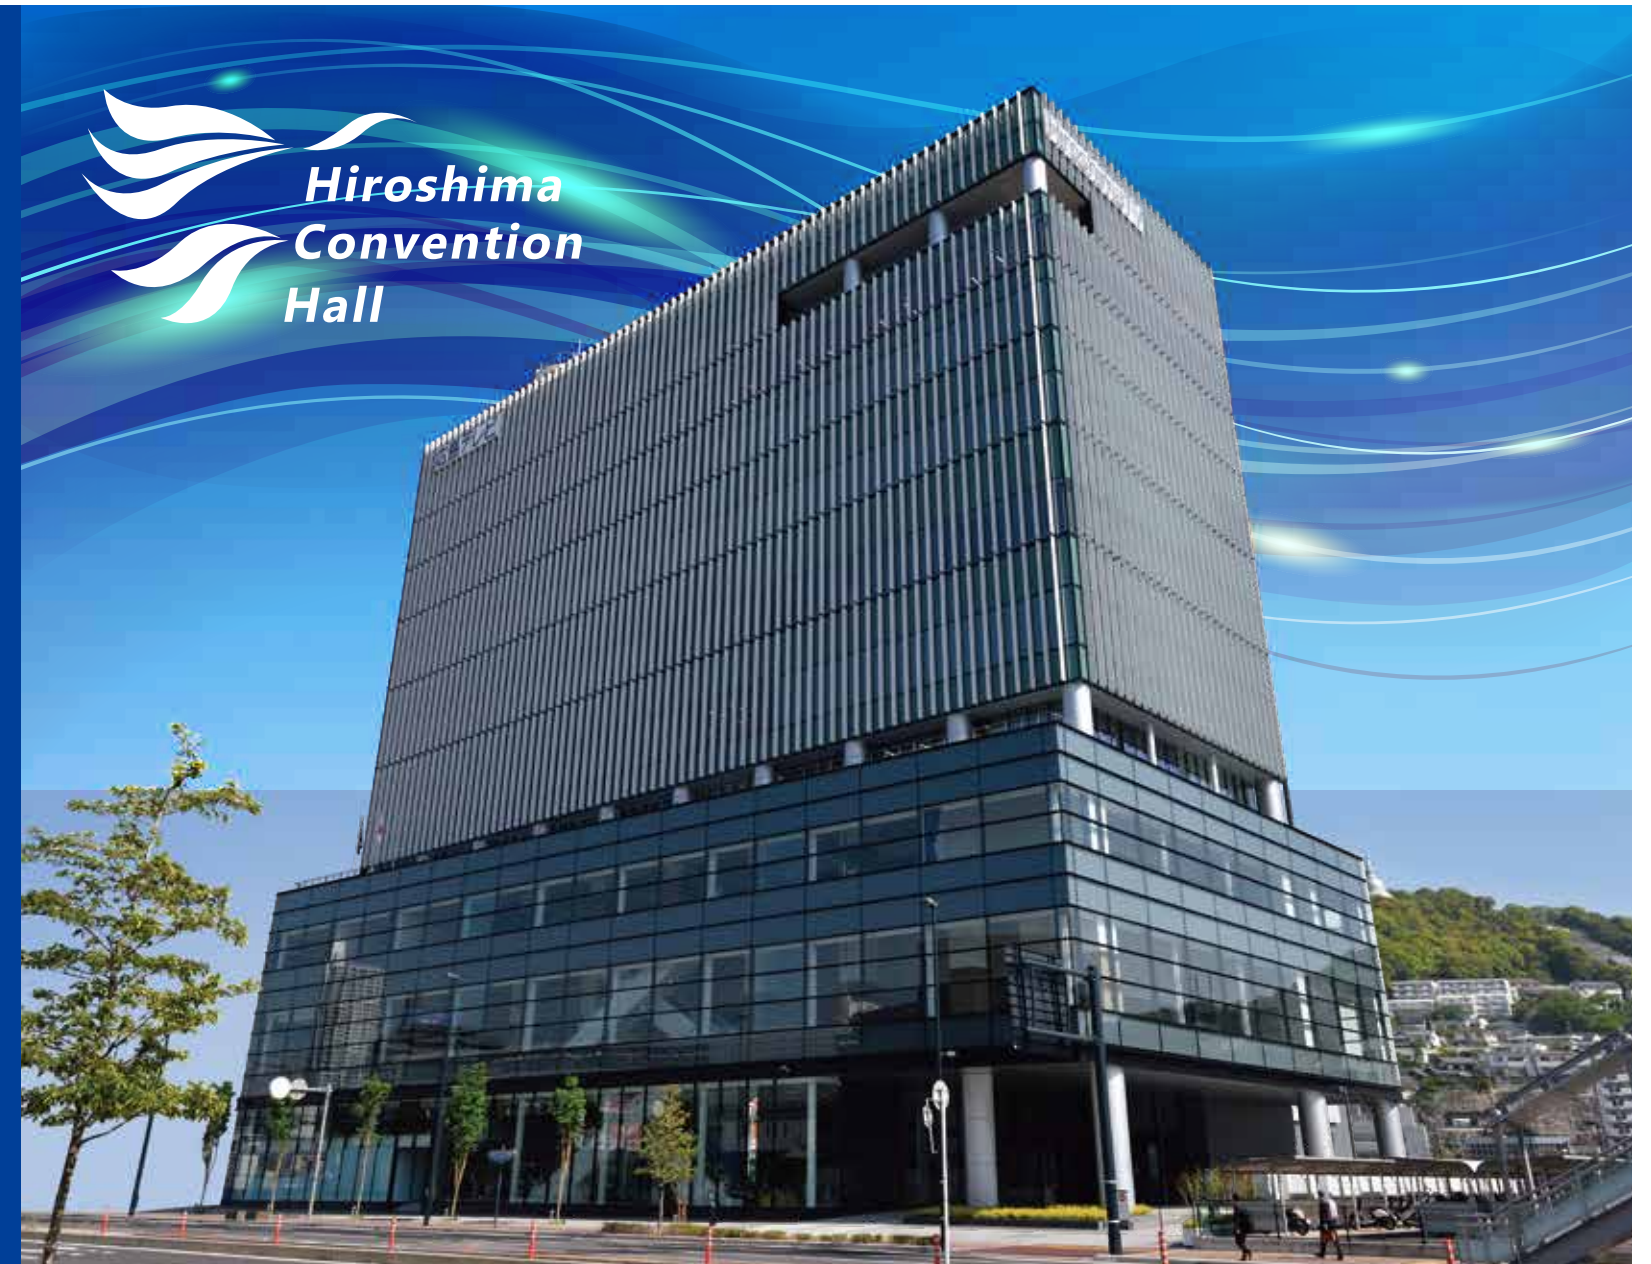

広島コンベンションホール施設紹介

1F 「エントランスホール・広島テレビホール」 使用例 ～最大400m²のスペースは可動式壁にて分割可能～

2F 「メインホール・会議室」 使用例

3F 「大ホール・会議室」 使用例

アクセス

広島駅新幹線口(北口)ペDESTリアンデッキから直通

お問い合わせ 10:00～17:00 (土日祝は除く)

広島コンベンションホール事務局

ホームページはこちら

広島テレビグループ 株式会社 **Attract One**

広島テレビホール 検索

Hiroshima
Convention
Hall

広島コンベンションホール

JR広島駅新幹線口からアクセス抜群(徒歩4分)

最大1,600人収容可能なホールを完備

フロアプラン