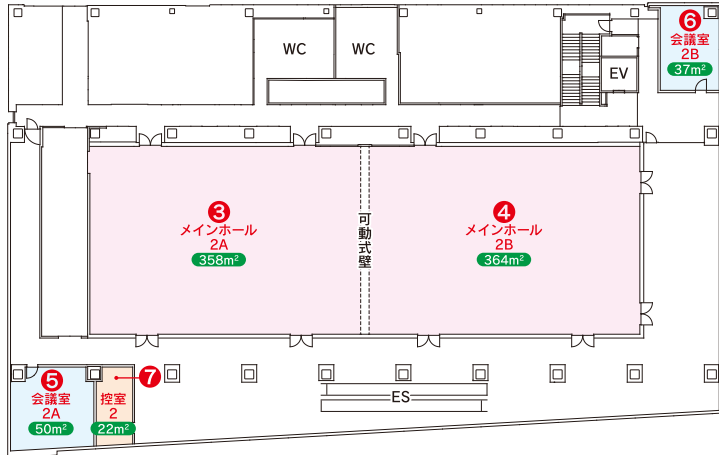

広島コンベンションホール施設紹介

1F 「エントランスホール・広島テレビホール」 使用例 ～最大400m²のスペースは可動式壁にて分割可能～

2F 「メインホール・会議室」 使用例

3F 「大ホール・会議室」 使用例

アクセス

広島駅新幹線口(北口)ペDESTリアンデッキから直通

お問い合わせ 10:00～17:00 (土日祝は除く)

広島コンベンションホール事務局

ホームページはこちら

広島テレビグループ 株式会社 **Attract One**

広島テレビホール 検索

Hiroshima
Convention
Hall

広島コンベンションホール

JR広島駅新幹線口からアクセス抜群(徒歩4分)

最大1,600人収容可能なホールを完備

フロアプラン

1F

可動式壁を動かすと最大面積400㎡のホールとして利用可能

2F

最大722㎡のメインホールは、可動式壁にて2分割利用が可能

3F

最大710㎡の大ホールは可動式壁にて3分割利用が可能

各種サービス

講演会・セミナー後の懇親会やお弁当など、シーンにあったケータリングをご用意いたします。

講演会の吊り看板や演出装花、展示ブースの施工、映像・音響・照明オペレーターなど、各種手配をワンストップで承ります。お気軽にご相談ください。

施設概要

階	室名	面積	シアター (人)	スクール (3名掛 2名掛)	スクール (人) (2名掛)	口の字 (人) (3名掛)	口の字 (人) (2名掛)	
1F	① エントランスホール	200㎡	-	-	-	-	-	
	② 広島テレビホール	200㎡	196	144	96	66	44	
2F	③+④ メインホール 全スパン	722㎡	704	420	280	204	136	
	⑤ メインホール2A	358㎡	320	168	112	102	68	
	④ メインホール2B	364㎡	320	168	112	102	68	
	⑥ 会議室2A	50㎡	32	24	16	24	16	
	⑦ 会議室2B	37㎡	10席(常設機のため、島型利用のみ)					
	⑧+⑨+⑩ 大ホール 全スパン	710㎡	704	390	260	228	152	
3F	⑧ 大ホール3A	254㎡	220	126	84	78	52	
	⑨ 大ホール3B	216㎡	192	105	70	72	48	
	⑩ 大ホール3C	240㎡	210	105	70	78	52	
	⑪+⑫ 会議室3AB	103㎡	110	48	32	42	28	
	⑪ 会議室3A	53㎡	32	24	16	24	16	
	⑫ 会議室3B	50㎡	32	24	16	24	16	
	⑬ 会議室3C	29㎡	15	18	12	12	8	
	⑭ 会議室3D	70㎡	63	30	20	30	20	
	⑮ 控室3A	46㎡	35	24	16	24	16	
	⑯ 控室3B	33㎡	15	9	6	12	8	