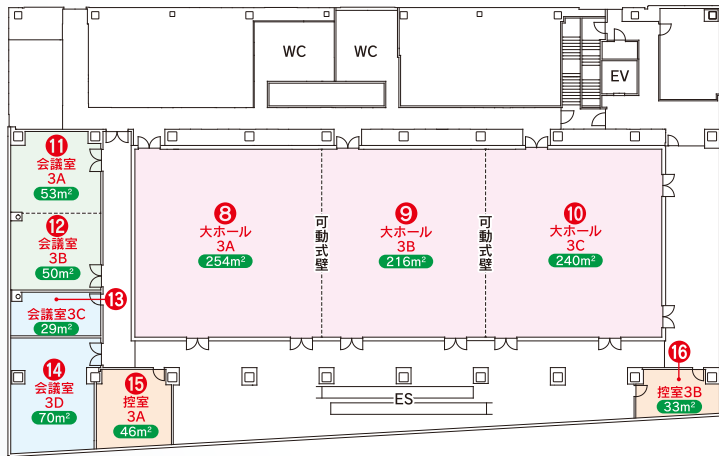

広島コンベンションホール施設紹介

1F 「エントランスホール・広島テレビホール」 使用例 ～最大400m²のスペースは可動式壁にて分割可能～

2F 「メインホール・会議室」 使用例

3F 「大ホール・会議室」 使用例

アクセス

広島駅新幹線口(北口)ペDESTリアンデッキから直通

お問い合わせ 10:00～17:00 (土日祝は除く)

広島コンベンションホール事務局

1F

可動式壁を動かすと最大面積400㎡のホールとして利用可能

2F

最大722㎡のメインホールは、可動式壁にて2分割利用が可能

3F

最大710㎡の大ホールは可動式壁にて3分割利用が可能

各種サービス

講演会・セミナー後の懇親会やお弁当など、シーンにあったケータリングをご用意いたします。

講演会の吊り看板や演出装花、展示ブースの施工、映像・音響・照明オペレーターなど、各種手配をワンストップで承ります。お気軽にご相談ください。

施設概要

階	室名	面積	シアター (人)	スクール (3名掛 2名掛)	スクール (人) (2名掛)	口の字 (人) (3名掛)	口の字 (人) (2名掛)	
1F	① エントランスホール	200㎡	-	-	-	-	-	
	② 広島テレビホール	200㎡	196	144	96	66	44	
2F	③+④ メインホール 全スパン	722㎡	704	420	280	204	136	
	⑤ メインホール2A	358㎡	320	168	112	102	68	
	④ メインホール2B	364㎡	320	168	112	102	68	
	⑥ 会議室2A	50㎡	32	24	16	24	16	
	⑦ 会議室2B	37㎡	10席(常設機のため、島型利用のみ)					
	⑧+⑨+⑩ 大ホール 全スパン	710㎡	704	390	260	228	152	
3F	⑧ 大ホール3A	254㎡	220	126	84	78	52	
	⑨ 大ホール3B	216㎡	192	105	70	72	48	
	⑩ 大ホール3C	240㎡	210	105	70	78	52	
	⑪+⑫ 会議室3AB	103㎡	110	48	32	42	28	
	⑪ 会議室3A	53㎡	32	24	16	24	16	
	⑫ 会議室3B	50㎡	32	24	16	24	16	
	⑬ 会議室3C	29㎡	15	18	12	12	8	
	⑭ 会議室3D	70㎡	63	30	20	30	20	
	⑮ 控室3A	46㎡	35	24	16	24	16	
	⑯ 控室3B	33㎡	15	9	6	12	8	

2F

室名	面積	天井高	基本利用料(円)					1時間 延長
			3区分 9:00~21:00 (12時間)	2区分 9:00~17:00 (8時間)	午前区分 9:00~12:00 (3時間)	午後区分 13:00~17:00 (4時間)	夜間区分 18:00~21:00 (3時間)	
			メインホール 全スパン	722㎡	5.0m	1,096,400	877,000	383,700
メインホール2A	358㎡	5.0m	614,600	491,600	215,100	286,800	215,100	71,700
メインホール2B	364㎡	5.0m	648,900	519,100	227,000	302,700	227,000	75,700
会議室2A	50㎡	3.5m	66,300	48,600	19,800	26,500	19,800	6,700
会議室2B	37㎡	3.5m	49,200	36,000	14,700	19,600	14,700	4,900
控室2	22㎡	3.5m	28,400	20,800	8,500	11,300	8,500	2,900