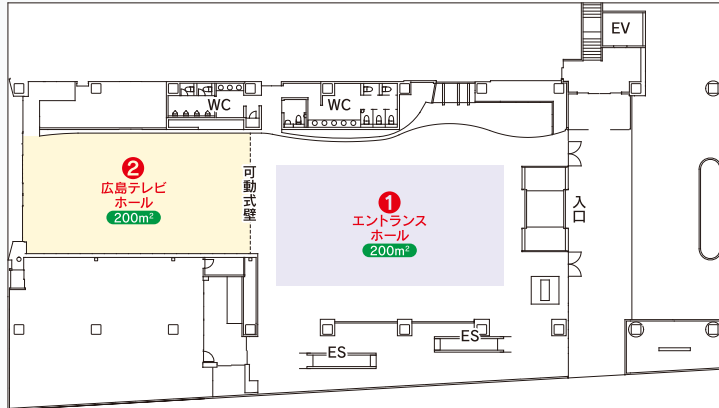

広島コンベンションホール施設紹介

1F 「エントランスホール・広島テレビホール」 使用例 ～最大400m²のスペースは可動式壁にて分割可能～

2F 「メインホール・会議室」 使用例

3F 「大ホール・会議室」 使用例

アクセス

広島駅新幹線口(北口)ペDESTリアンデッキから直通

お問い合わせ 10:00～17:00 (土日祝は除く)

広島コンベンションホール事務局

ホームページはこちら

広島テレビグループ 株式会社 **Attract One**

広島テレビホール 検索

Hiroshima
Convention
Hall

広島コンベンションホール

JR広島駅新幹線口からアクセス抜群(徒歩4分)

最大1,600人収容可能なホールを完備

フロアプラン

1F

可動式壁を動かすと最大面積400㎡のホールとして利用可能

2F

最大722㎡のメインホールは、可動式壁にて2分割利用が可能

3F

最大710㎡の大ホールは可動式壁にて3分割利用が可能

各種サービス

講演会・セミナー後の懇親会やお弁当など、シーンにあったケータリングをご用意いたします。

講演会の吊り看板や演出装花、展示ブースの施工、映像・音響・照明オペレーターなど、各種手配をワンストップで承ります。お気軽にご相談ください。

施設概要

階	室名	面積	シアター (人)	スクール (3名掛 2名掛)	スクール (人) (2名掛)	口の字 (人) (3名掛)	口の字 (人) (2名掛)	
1F	① エントランスホール	200㎡	-	-	-	-	-	
	② 広島テレビホール	200㎡	196	144	96	66	44	
2F	③+④ メインホール 全スパン	722㎡	704	420	280	204	136	
	⑤ メインホール2A	358㎡	320	168	112	102	68	
	④ メインホール2B	364㎡	320	168	112	102	68	
	⑥ 会議室2A	50㎡	32	24	16	24	16	
	⑦ 会議室2B	37㎡	10席(常設機のため、島型利用のみ)					
	⑧+⑨+⑩ 大ホール 全スパン	710㎡	704	390	260	228	152	
3F	⑧ 大ホール3A	254㎡	220	126	84	78	52	
	⑨ 大ホール3B	216㎡	192	105	70	72	48	
	⑩ 大ホール3C	240㎡	210	105	70	78	52	
	⑪+⑫ 会議室3AB	103㎡	110	48	32	42	28	
	⑪ 会議室3A	53㎡	32	24	16	24	16	
	⑫ 会議室3B	50㎡	32	24	16	24	16	
	⑬ 会議室3C	29㎡	15	18	12	12	8	
	⑭ 会議室3D	70㎡	63	30	20	30	20	
	⑮ 控室3A	46㎡	35	24	16	24	16	
	⑯ 控室3B	33㎡	15	9	6	12	8	